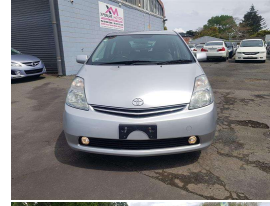

# 2008 Toyota Prius Hybrid

### Body

5 door, Sedan

### Odometer

62,457 km